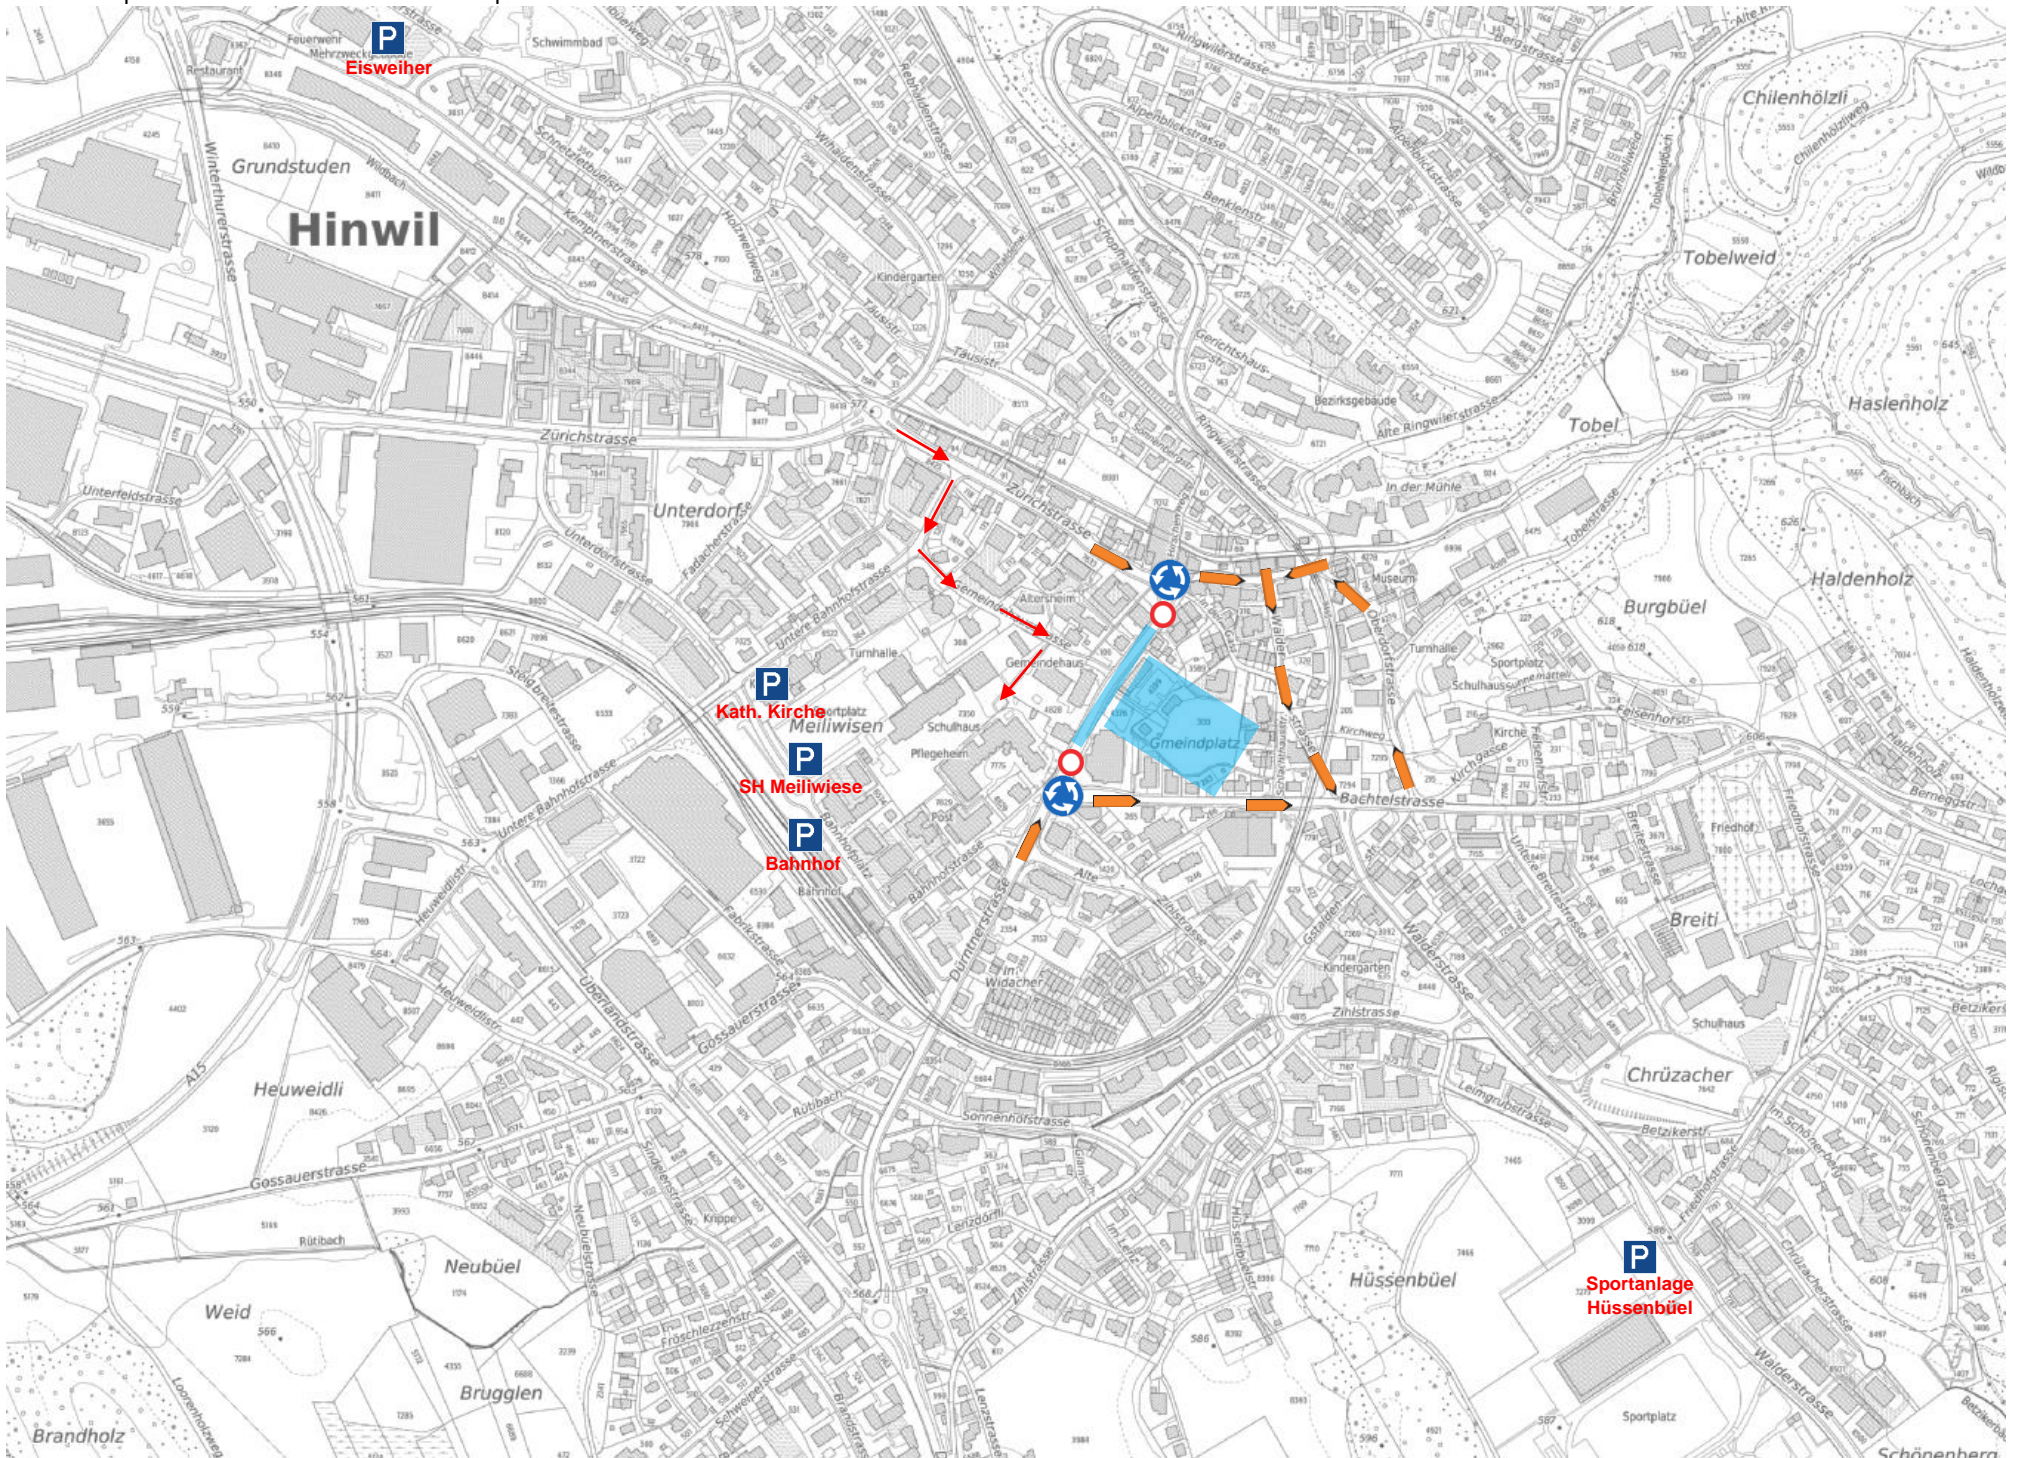

Übersichtsplan Chilbi Hinwil vom 20. – 22. September 2024

→ Umleitung Rettungsfahrzeuge Altersheim Chilbi-Gelände