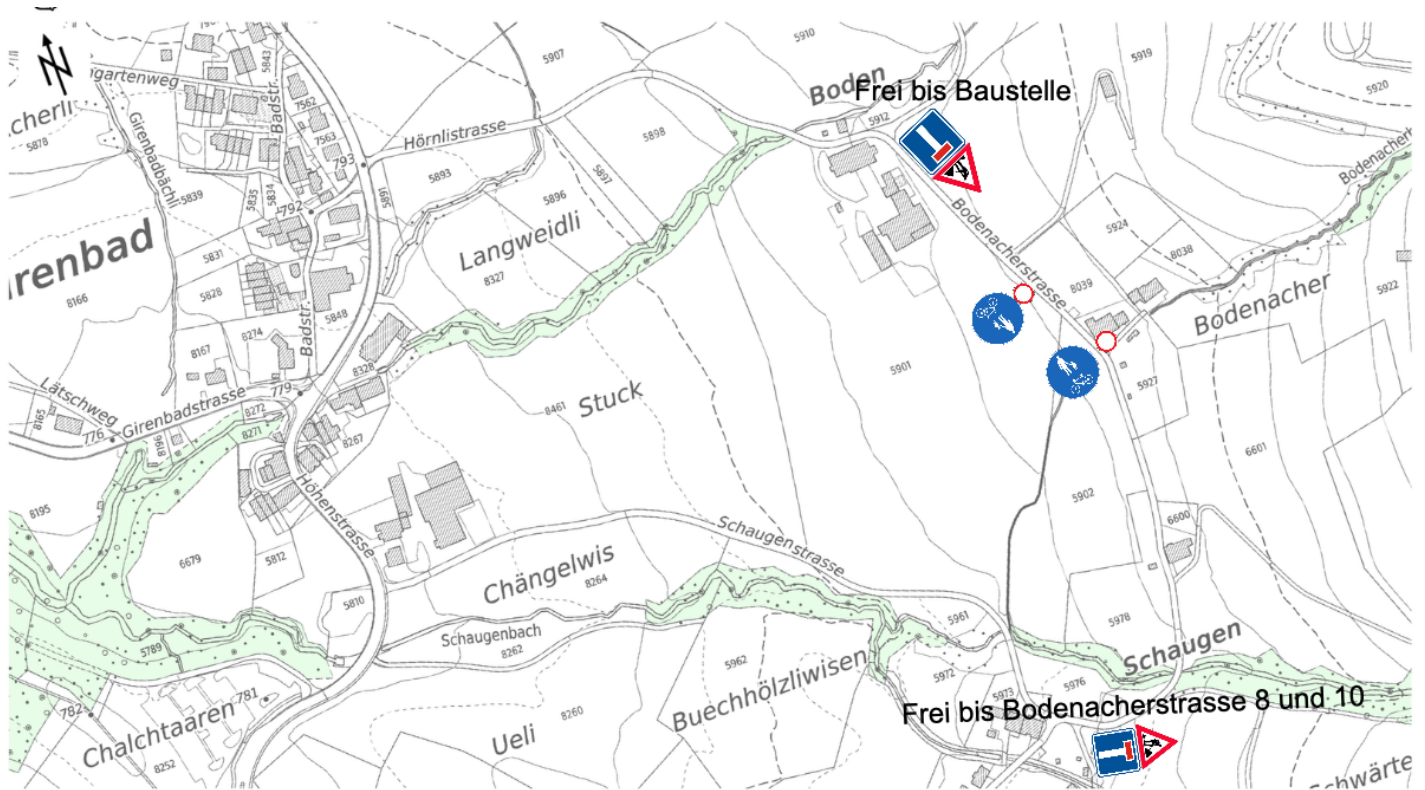

Installationsplan

Bodenacherstrasse 8, 8340 Hinwil Strassensperrung

© GIS-ZH, Kanton Zürich, 16.01.2025 13:27:00

Diese Karte stellt einen Zusammenschluss von amtlichen Daten verschiedener Stellen dar. Keine Garantie für Richtigkeit, Vollständigkeit und Aktualität. Rechtsverbindliche Auskünfte erteilen allein die zuständigen Behörden.

Masstab 1:3400
0 20 40 60m

Legende

Baustelle

Sackgasse

Verbot

Velo / Fussweg